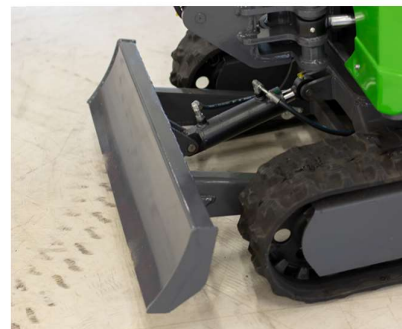

wee.no

ELEKTRISK GRAVEMASKIN

RWX 1.2 ELECTRIC

Art.nr.: 25700

1100kg
Egenvekt

0,023m³/ 120kg
Skuffekapasitet

4kW
Ytelse

3127x950x2195mm
Dimensjon

● 48V/200A lithium batteri med opptil 6 timers driftstid

● Utseende er designet av italienske designere

● 120° sving på bom (30° til venstre og 90° til høyre)

● Økt luftutløp for å få en forbedret varmeavledningskapasitet

● LED arbeidslys for best mulig belysning av arbeidsområdet

● Ulike redskaper for ulike arbeidsforhold

● Lavt støynivå, og er utslippsfri

SPESIFIKASJONER

Modell	RWX 1.2 Electric
Egenvekt	1100kg
Skuffekapasitet	0,023m ³ / 120kg
Bredde på skuffe	380mm
Hydraulikkpumpe	ZANEDA
Flow	18L/min
Ventiler	BEIFANG
Svingmotor	Hydro Man (ZMP-1-200)
Fremdriftsmotor	EATON 612-4173-1

BATTERI

Type	Lithium batteri
Spenning / kapasitet	48V/200Ah
Nominell ytelse	4kW
Maksimal ytelse	6kW
Driftstid	6t
Ladetid	10t

DIMENSJONER

Dimensjoner (LxBxH)	3127x950x2195mm
Akselavstand	920mm
Total lengde av beltet	1220mm
Bakkekling overvogn	380mm
Overvogn svingradius	810mm
Undervogn bredde	870mm
Sporvidde	180mm
Bakkekling undervogn	94,5mm
Gravekraft skuffe	9,7kN
Gravekraft arm/stikke	8,6kN
Høyde på belter	310mm